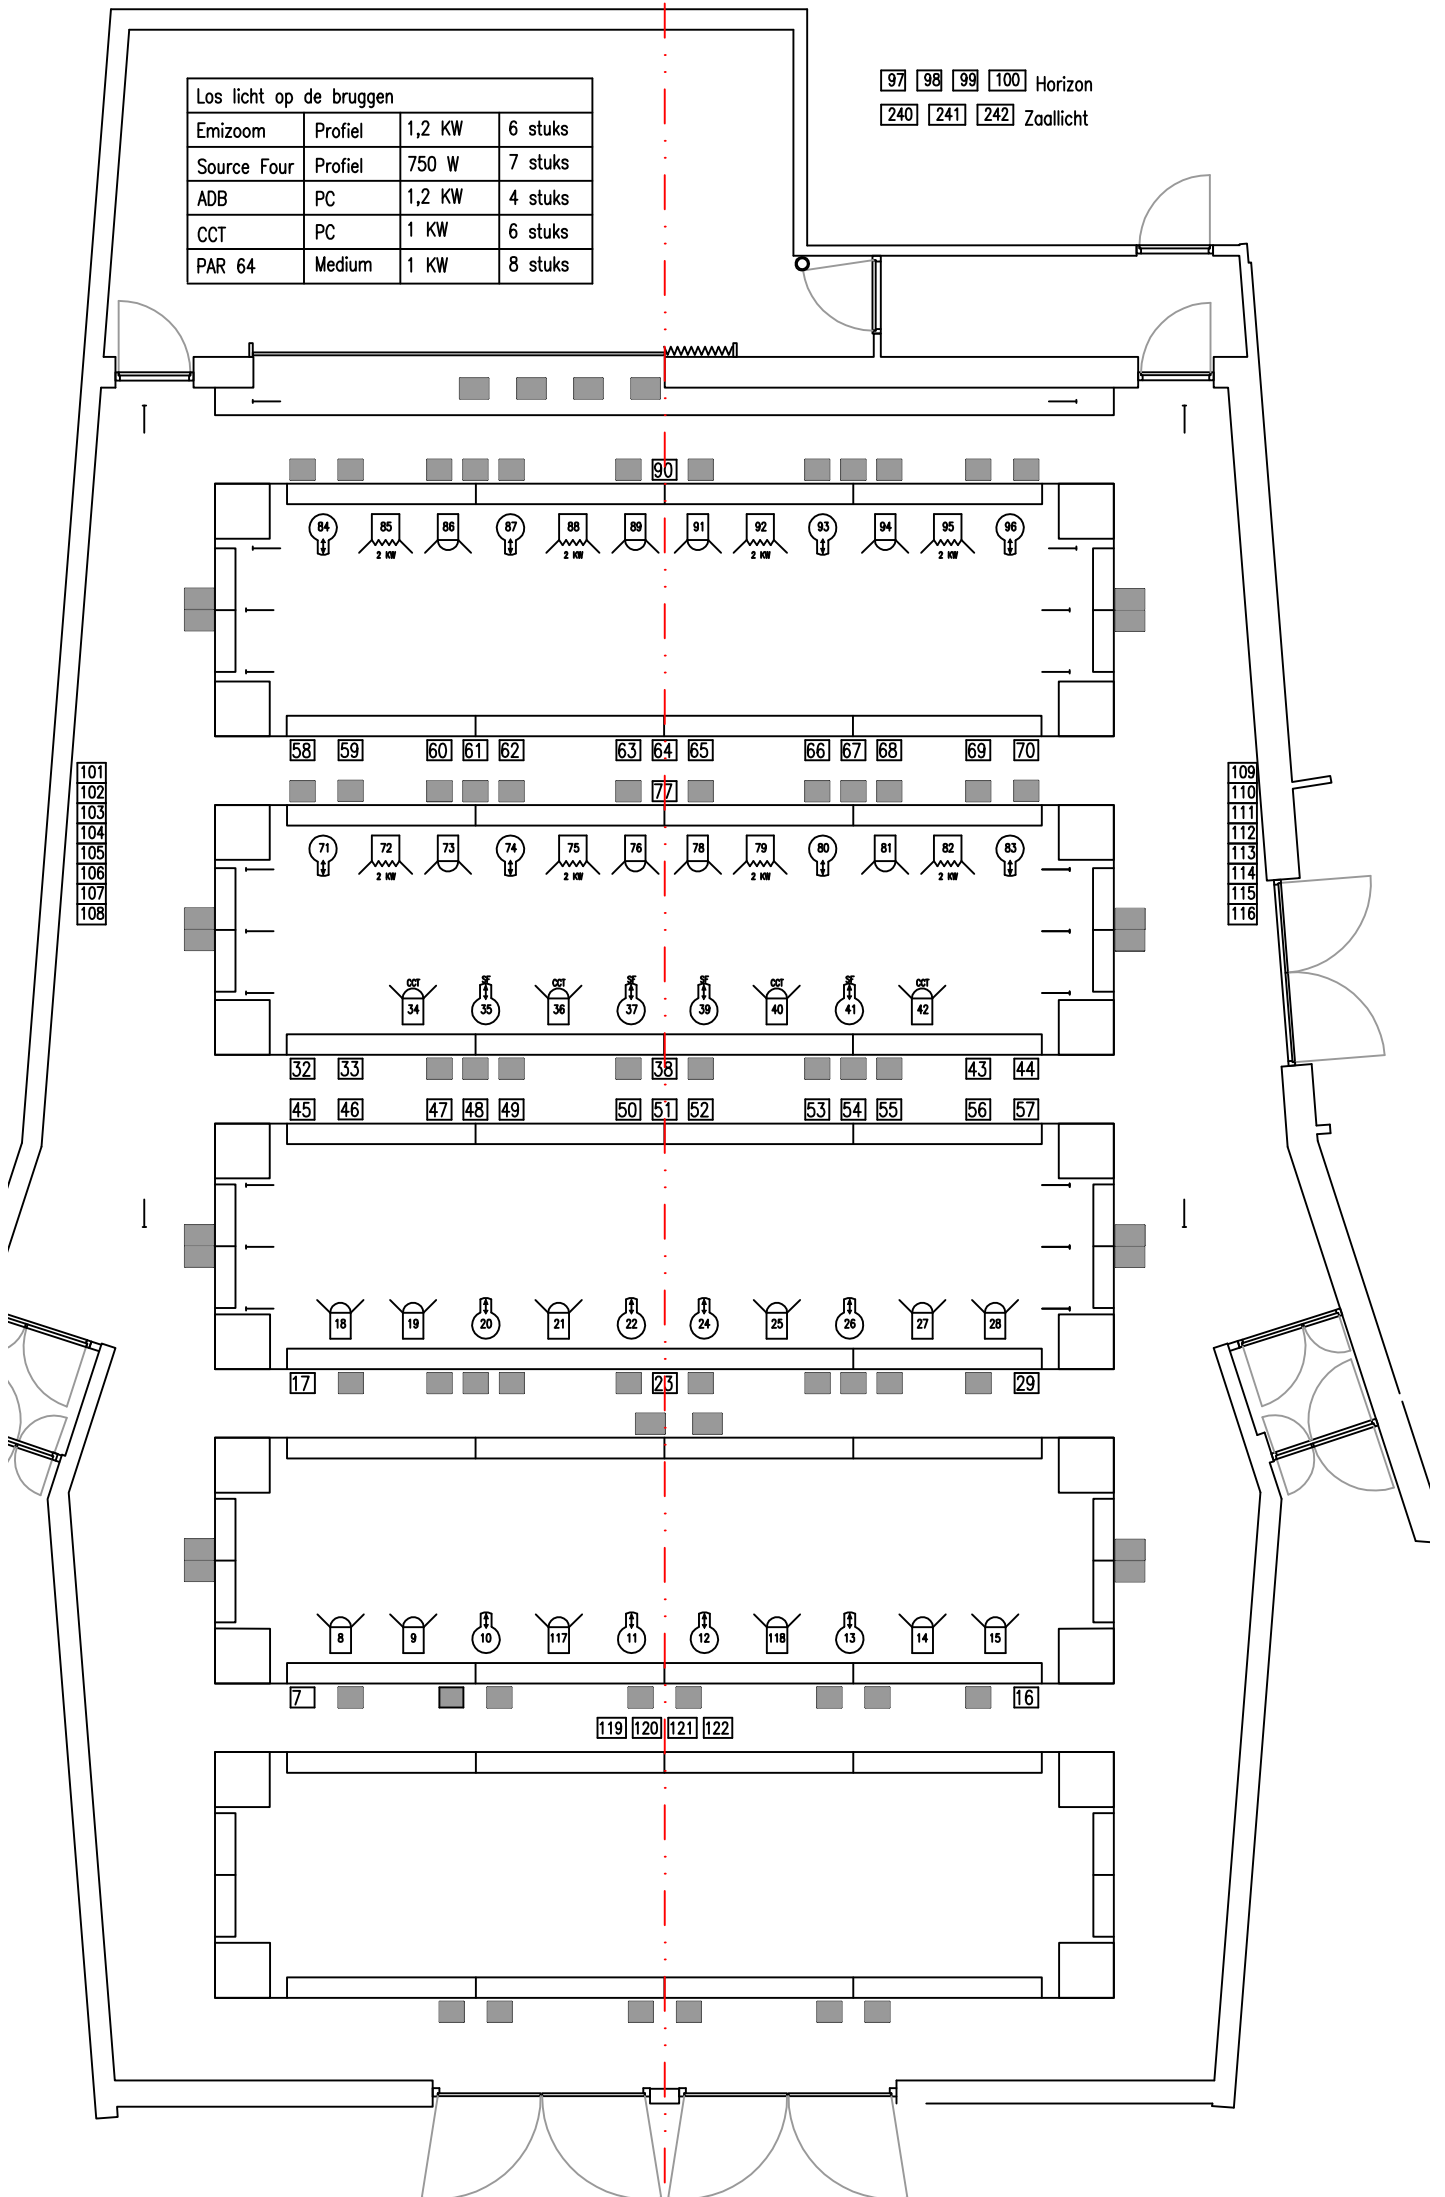

Los licht op de bruggen			
Emizoom	Profiel	1,2 KW	6 stuks
Source Four	Profiel	750 W	7 stuks
ADB	PC	1,2 KW	4 stuks
CCT	PC	1 KW	6 stuks
PAR 64	Medium	1 KW	8 stuks

97 98 99 100 Horizon  
 240 241 242 Zaallicht

101  
102  
103  
104  
105  
106  
107  
108

109  
110  
111  
112  
113  
114  
115  
116

90

58 59 60 61 62 63 64 65 66 67 68 69 70

77

71 72 73 74 75 76 78 79 80 81 82 83

32 33 38 43 44

45 46 47 48 49 50 51 52 53 54 55 56 57

17 23 29

8 9 10 117 11 12 118 13 14 15

7 16

119 120 121 122